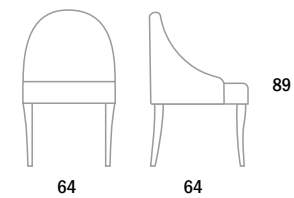

Палацио

Санторини

Стул Элит

Стул Элит

Банкетка Санторини

Виды опор и ручек для кроватей и аксессуаров

Types of supports and handles for beds and accessories

1-й тип опоры, высота 5 см, светлое и темное покрытие