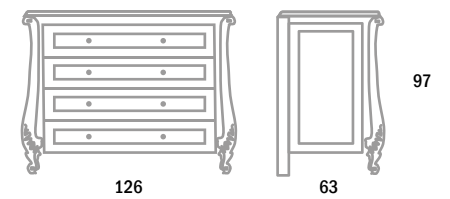

Комод Санторини