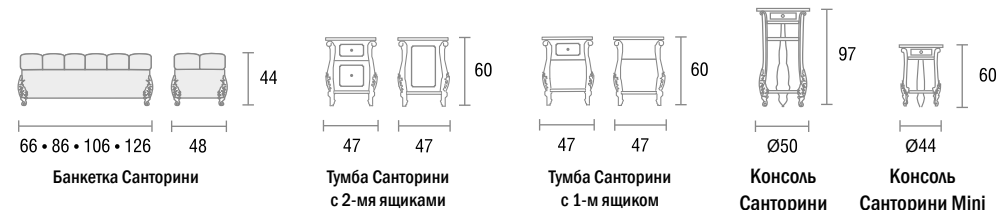

Шкаф-витрина Санторини

Зеркало Санторини

Журнальный столик Санторини

Шкаф Санторини 2-х створчатый

Шкаф Санторини 3-х створчатый

Санторини

Габаритные размеры мебели коллекции Санторини

Кровать Санторини 1 и 2-х спальная