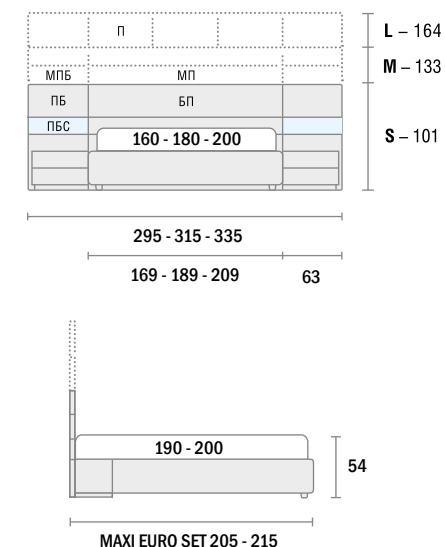

Без стёжки

Стёжка
зигзаг Z001

Три варианта цвета металлического молдинга:

Gold

Silver

Oliver brown

Каталония Catalonia

Каталония — воплощение сдержанного благородства. Кровать изготавливается в 3-х типоразмерах по высоте спинки: «L» — высокая спинка, «M» — средняя спинка и «S» — низкая спинка. Кровать может быть изготовлена в 3-х вариантах исполнения по ширине: вариант 1 — спинка в размер основания, без боковых панелей; вариант 2 — спинка с двумя боковыми панелями; вариант 3 — спинка с одной боковой панелью (левой или правой). Спинка и боковые панели состоят из отдельных элементов 7-ми возможных видов: «П» — прямоугольник спинки; «МП» — малый прямоугольник спинки; «БП» — большой прямоугольник спинки; «ПБ» — прямоугольник боковой панели; «ПБС» — прямоугольник боковой панели со светом; «МПБ» — малый прямоугольник боковой панели; «НП» — нижний прямоугольник. Основание кровати MAXI EURO SET.