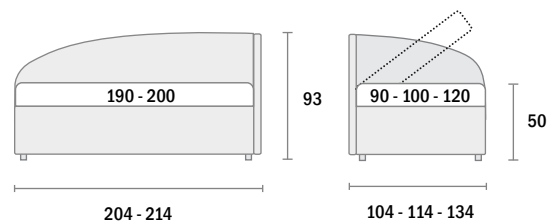

Без боковин 199 - 209
С 1-й боковиной 201 - 211
С 2-мя боковинами 204 - 214

99 - 109 - 129

Без боковин

С 1-й правой боковиной

С 1-й левой боковиной

С 2-мя боковинами

Марко Marko

При своих небольших габаритах эта кровать может быть и детской и взрослой. Кровать может быть выполнена в левом или правом исполнении. В базовом исполнении кровать оснащается большим бельевым ящиком со сдвижными полами для удобства уборки. Подъем матраса осуществляется вдоль боковин. Дополнительно можно установить защитный экран. Модель может быть выполнена как в единой ткани, так и в комбинированных тканях/кожах. Чехлы спинки и боковины – несъемные, чехлы основания – съемные.