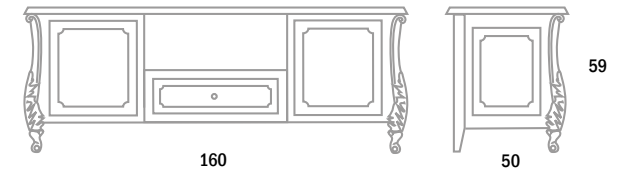

Комод Санторини TV