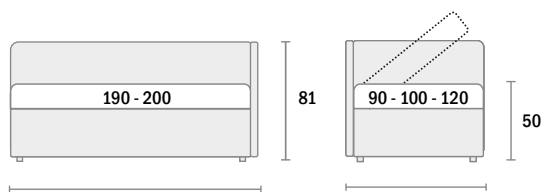

Басси Bassi

Даже небольшая кровать — всегда лучшая альтернатива дивану благодаря возможности индивидуального выбора матраса. Кровать может быть выполнена в 3-х вариантах исполнения: без боковин, с одной боковиной (левое или правое исполнение) и с двумя боковинами. В базовом исполнении кровать оснащается большим бельевым ящиком со сдвижными полками для удобства уборки. Подъем матраса осуществляется вдоль боковин. Дополнительно можно установить защитный экран. Модель может быть выполнена как в единой ткани, так и в комбинированных тканях/кожах.

Без боковин 199 - 209
С 1-й боковиной 201 - 211
С 2-мя боковинами 204 - 214

99 - 109 - 129