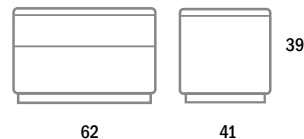

Прикроватные тумбы

Bedside tables

Диаманте