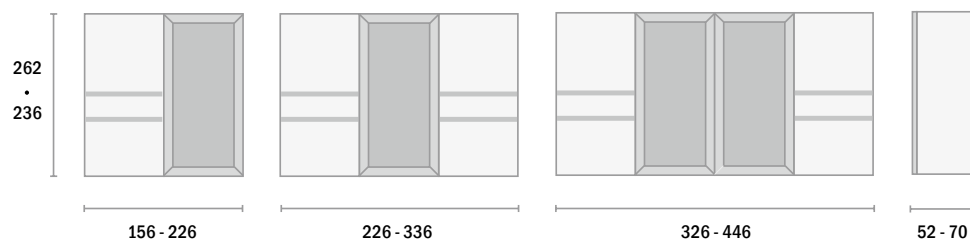

Туалетный столик Диаманте

Туалетный столик Диаманте
с одной тумбой

135

1 тумба слева

135

1 тумба справа

Туалетный столик Диаманте
с двумя тумбами

180