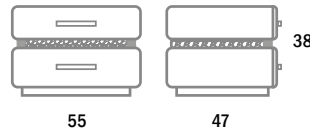

Санторини с 1-м ящиком