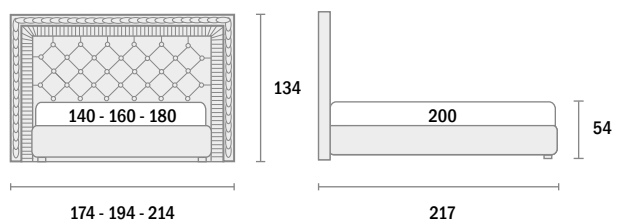

Диаманте Diamante

Роскошь мягкой и уютной кровати Диаманте вдохновит истинных ценителей классики. Самые приятные сюжеты вашей жизни получат достойное обрамление в виде классического декора кровати Диаманте и богатого набора аксессуаров одноименной линии: комода, тумбы, туалетного столика с одной или двумя тумбами, консоли, зеркала и шкафа. Утяжка спинки может быть в 3-х вариантах исполнения: со стразами, с пуговицами или без декора. Основание кровати MAXI EURO SET.