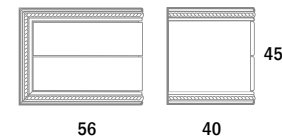

Прикроватные тумбы

Bedside tables

Диаманте