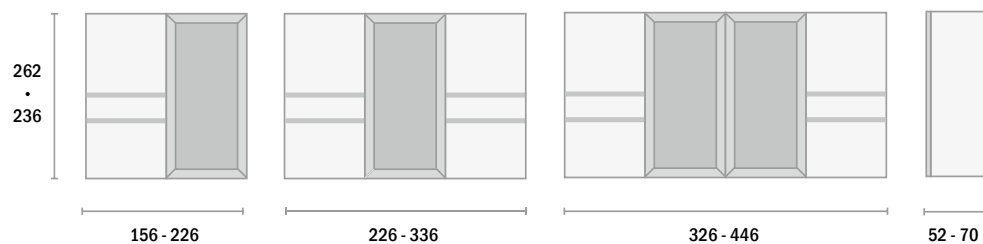

Шкаф-купе Палацио Palacio

Модульная серия шкафов Палацио, декорированных экокожей или тканью в сочетании с уникальным декором из твердolistвенных пород древесины, наполнит вашу спальню уютом, гармонией, стилем и функциональностью. Возможны различные цветовые варианты багета.

Старая бронза

Белый с золотом

Белый глянец

Белый с серебром

Зеркальный графит

Черный глянец