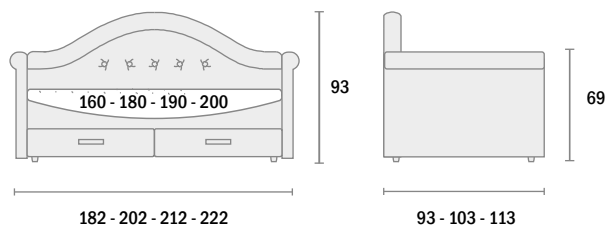

Басси Bassi

Даже небольшая кровать — всегда лучшая альтернатива дивану благодаря возможности индивидуального выбора матраса. Кровать может быть выполнена в 3-х вариантах исполнения: без боковин, с одной боковиной (левое или правое исполнение) и с двумя боковинами. В базовом исполнении кровать оснащается большим бельевым ящиком со сдвижными полками для удобства уборки. Подъем матраса осуществляется вдоль боковин. Дополнительно можно установить защитный экран. Модель может быть выполнена как в единой ткани, так и в комбинированных тканях/кожах.