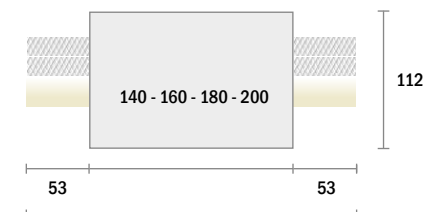

Более 1500 вариантов расцветок и фактуры обивки, из уникальных коллекций тканей и кожи, чтобы вы всегда могли подобрать идеальное сочетание для вашего интерьера.

149 - 169 - 189 - 209

Барри

255 - 275 - 295 - 315