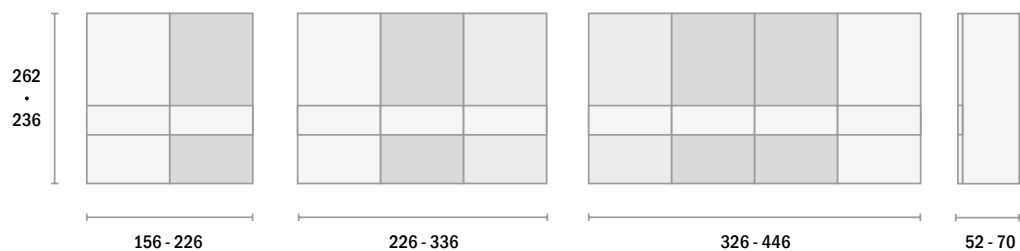

Серый пепел

Беленый дуб

Шкаф-купе Лакотта Lakotta

Модульная серия шкафов-купе Лакотта это находка в мире корпусной мебели для спальни. Этот лаконичный шкаф подойдет к любой современной кровати (Barry, Catalonia, Lakotta) и впишется в любой современный интерьерный стиль. Фасад облицованный тканью/эко кожей с деревянным обрамлением по контуру и вставкой.