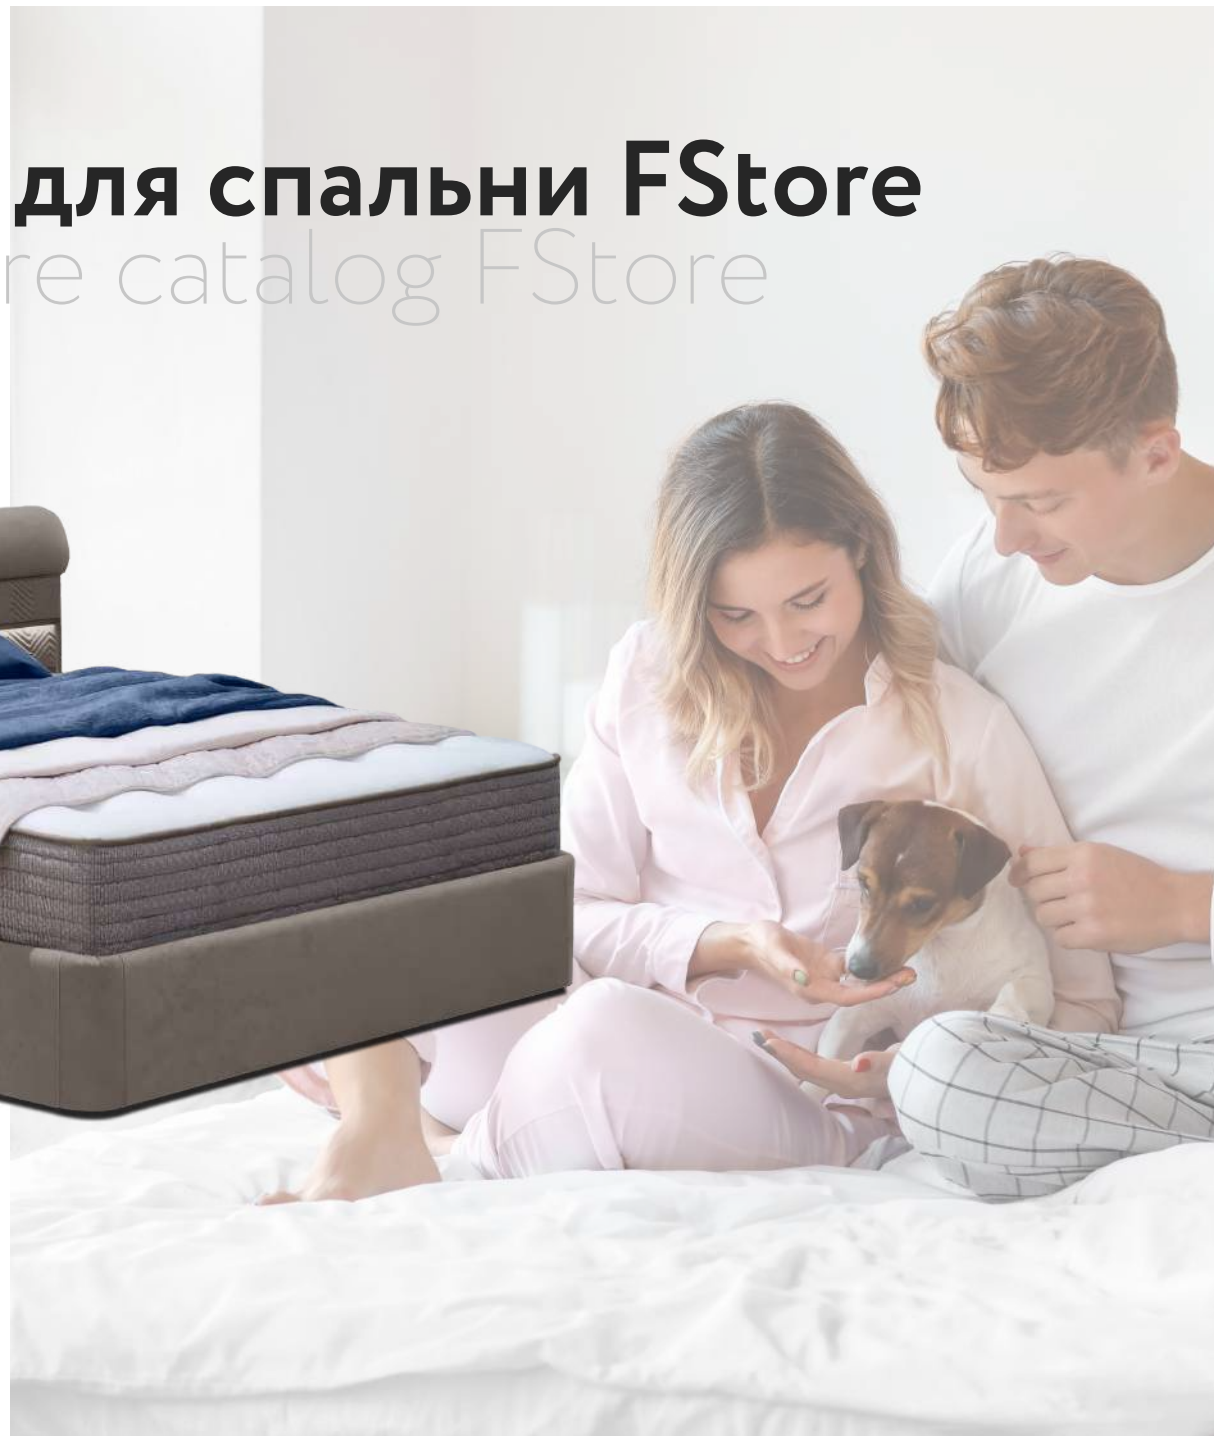

Спальные гарнитуры от "FStore" — это коллекция кроватей и мебели для спальни, созданная с целью подарить вам комфорт, благополучие и повысить качество вашей жизни.

Более 1500 вариантов расцветок и фактуры обивки, из уникальных коллекций тканей и кожи, чтобы вы всегда могли подобрать идеальное сочетание для вашего интерьера.