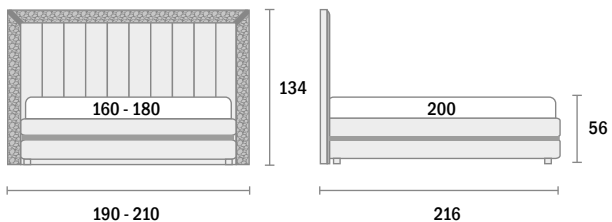

Палацио Palacio

Уникальный декор из твердolistvenных пород древесины в сочетании с мягкостью спинки — современный дизайн в оформлении классической спальни. Декор (багет) может быть в 6 цветовых вариантах исполнения: «белый глянец», «белый с серебром», «зеркальный графит», «старая бронза», «чёрный глянец» и «белый с золотом». Кровать Палацио дополнена богатым набором аксессуаров единого дизайна линейки Палацио: комодов двух видов, тумбы, туалетного столика с одной или двумя тумбами, зеркала и шкафа. Основание кровати MAXI EURO SET.

Варианты декора кровати Палацио: