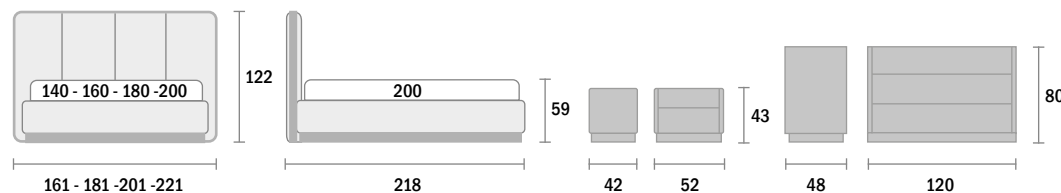

Лакотта Lakotta

Декор спинки и цоколя основания кровати Лакотта выполнен из массива древесины бука. Исполнение декора возможно в семи цветовых вариантах: натуральный, орех, венге, мед, беленый дуб, черный графит и серый пепел. Основание кровати MAXI EURO SET.

В комплект спальни Лакотта входят кровать, прикроватная тумба, комод и шкаф. Столешницы прикроватной тумбы и комода изготавливаются из камня в четырёх цветовых вариантах.