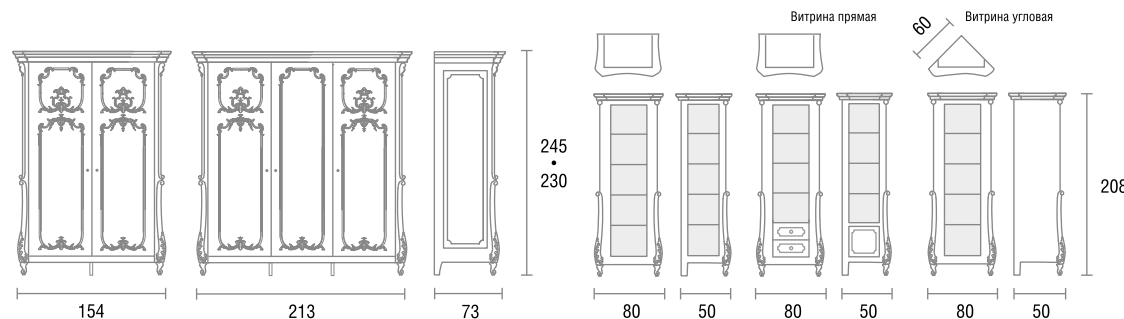

Банкетка Санторини

Тумба Санторини с 2-мя ящиками

Тумба Санторини с 1-м ящиком

Консоль Санторини

Консоль Санторини Mini

Туалетный столик Санторини (Д-двусторонний и П-пристенный)

Туалетный столик Санторини мини

Трельяж Санторини

Комод Санторини

Комод Санторини TV

Журнальный столик Санторини

Зеркало Санторини

Шкаф Санторини 2-х и 3-х створчатый

Шкаф-витрина Санторини (прямое и угловое исполнение)

Диаманте Diamante