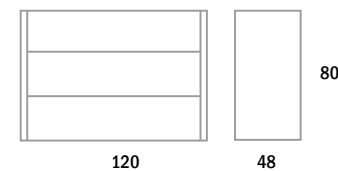

Туалетный столик Романья

Туалетный столик Санторини (Д-двусторонний и П-пристенный)

Туалетный столик Санторини Mini

Журнальный столик Санторини

Трельяж Санторини

Комоды Dressers

Комод Барри

Комод Лакотта