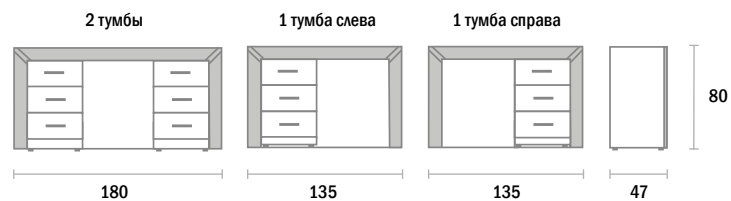

Старая бронза

Белый с золотом

Белый глянец

Белый с серебром

Зеркальный графит

Черный глянец

Туалетный столик Палацио Palacio

Палацио – это строгий классический дизайн, оттенённый стильным дизайнерским багетом из твердolistвенных пород древесины. Туалетный столик может быть выполнен с одной или двумя тумбами.