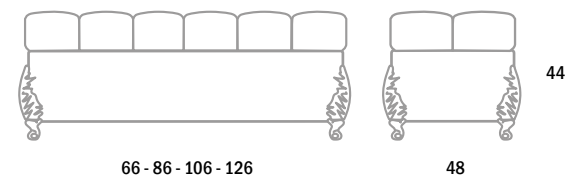

Палацио

Санторини

Стул Элит

Стул Элит

Банкетка Санторини

Виды опор и ручек для кроватей и аксессуаров

Types of supports and handles for beds and accessories

1-й тип опоры, высота 5 см, светлое и темное покрытие