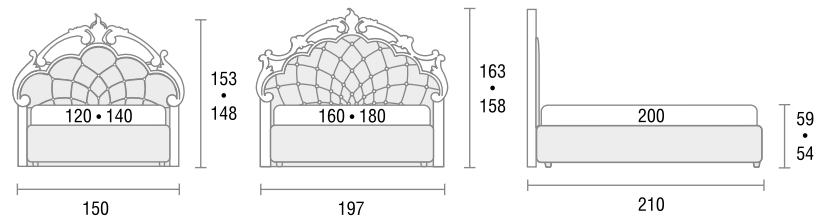

Шкаф-витрина Санторини

Зеркало Санторини

Журнальный столик Санторини

Шкаф Санторини 2-х створчатый

Шкаф Санторини 3-х створчатый

Санторини

Габаритные размеры мебели коллекции Санторини

Кровать Санторини 1 и 2-х спальная