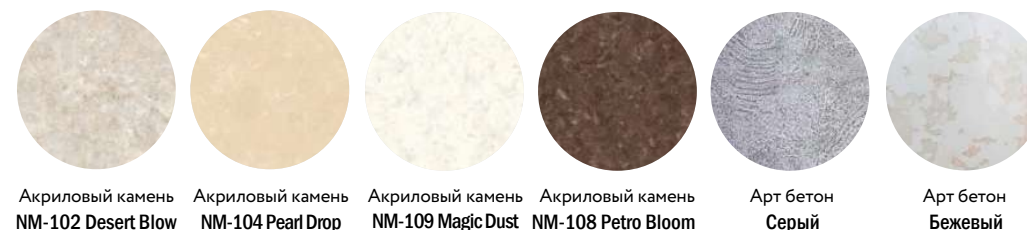

Каталония Catalonia

Каталония — воплощение сдержанного благородства. Кровать изготавливается в 3-х типоразмерах по высоте спинки: «L» — высокая спинка, «M» — средняя спинка и «S» — низкая спинка. Кровать может быть изготовлена в 3-х вариантах исполнения по ширине: вариант 1 — спинка в размер основания, без боковых панелей; вариант 2 — спинка с двумя боковыми панелями; вариант 3 — спинка с одной боковой панелью (левой или правой). Спинка и боковые панели состоят из отдельных элементов 7-ми возможных видов: «П» — прямоугольник спинки; «МП» — малый прямоугольник спинки; «БП» — большой прямоугольник спинки; «ПБ» — прямоугольник боковой панели; «ПБС» — прямоугольник боковой панели со светом; «МПБ» — малый прямоугольник боковой панели; «НП» — нижний прямоугольник. Основание кровати MAXI EURO SET.

Варианты исполнения декоративной вставки кровати и солешницы тумбы из массива дуба, из акрилового камня (H=12 мм) и в технике «Арт бетон»:

Акриловый камень NM-102 Desert Blow   Акриловый камень NM-104 Pearl Drop   Акриловый камень NM-109 Magic Dust   Акриловый камень NM-108 Petro Bloom   Арт бетон Серый   Арт бетон Бежевый