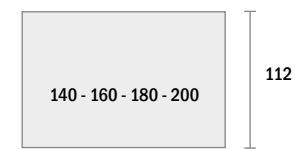

149 - 169 - 189 - 209

Барри